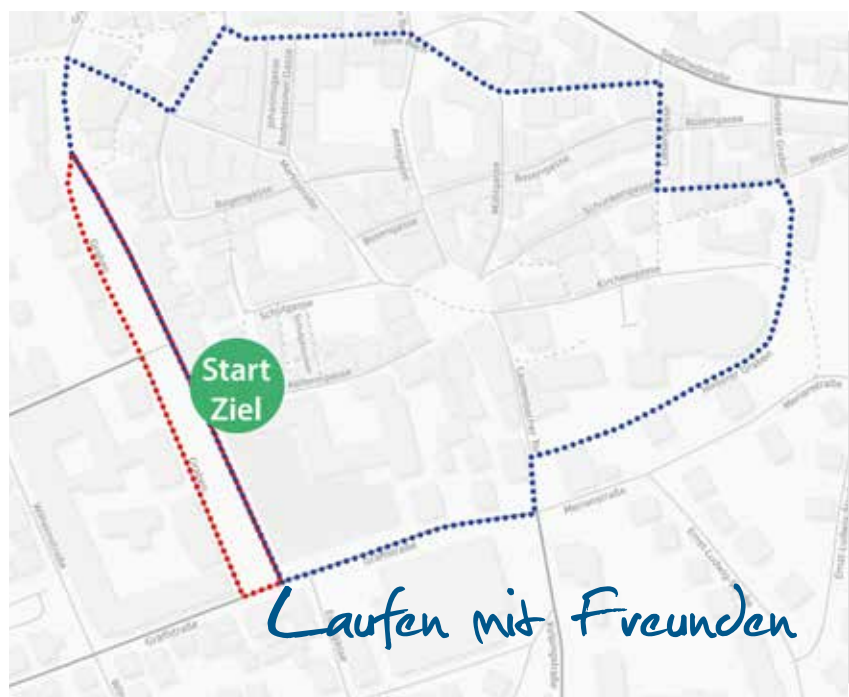

Die Strecke

Start & Ziel: Am südlichen Graben.
Anspruchsvoller Rundkurs durch die Heppenheimer Altstadt mit Kopfsteinpflaster, ca. 25 Höhenmeter. Attraktive Strecke entlang aller touristischen Sehenswürdigkeiten der malerischen Altstadtkulisse. Schülerlauf: Rundkurs um den Graben